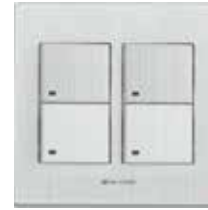

Bộ công tắc bốn 1 chiều
có đèn 16A aluminium màu bạc

Giá : 588,000 vnd